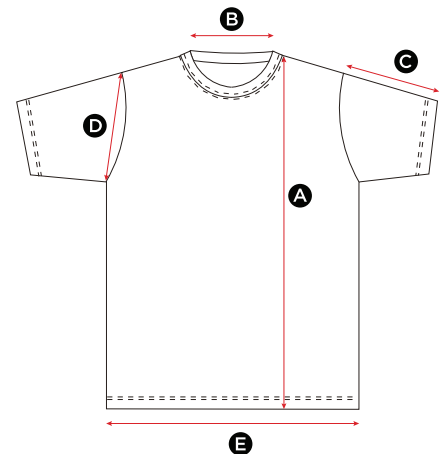

in cm

All measurements are within industry standard tolerances and are product dependent.

SGTee K Kids' Perfect Print Tagless Tee 172.52

MEASUREMENTS	(Years) 1-2	3-4	5-6	7-8	9-11	12-14
	XS	S	M	L	XL	2XL
A Length	40	43	47	51	55	63
B Back neck opening	15.5	16	16	16	16.5	16.5
C Sleeve length	10.5	11.5	12.5	13.5	14.5	15.5
D Armhole (straight)	14.5	15.5	16.5	17.5	18.5	19.5
E Bottom hem opening	31	34	37	40	43	46

in cm

All measurements are within industry standard tolerances and are product dependent.

Mens Ladies Kids

SGTee Perfect Print Tagless Tee 170.52

GRÖßE	S	M	L	XL	2XL	3XL	4XL	5XL
A Länge	68	70	73	75	78	80	82	84
B Halsausschnitt hinten	17.5	18	19	20	20.5	21	21.5	22
C Ärmellänge	18	18	19	19	20	20	21	22
D Armausschnitt (gerade)	21	22	23	24	25	26	27	28
E Bundöffnung	47	50	53	56	59	62	65	68

Angaben in cm

Alle Größen liegen innerhalb der standardmäßigen Toleranzgrenzen der Branche und sind jeweils produktabhängig.

SGTee F Ladies' Perfect Print Tagless Tee 171.52

GRÖßE	XS	S	M	L	XL	2XL
A Länge	57.5	60	62.5	65	67.5	70
B Halsausschnitt hinten	18	18.5	19	19.5	20	20.5
C Ärmellänge	12.5	13.5	14.5	15.5	16.5	17.5
D Armausschnitt (gerade)	17	18	19	20	21	22
E Bundöffnung	40	43	45	48	50	52

Angaben in cm

Alle Größen liegen innerhalb der standardmäßigen Toleranzgrenzen der Branche und sind jeweils produktabhängig.

SGTee K Kids' Perfect Print Tagless Tee 172.52

GRÖßE	(Years) 1-2	3-4	5-6	7-8	9-11	12-14
	XS	S	M	L	XL	2XL
A Länge	40	43	47	51	55	63
B Halsausschnitt hinten	15.5	16	16	16	16.5	16.5
C Ärmellänge	10.5	11.5	12.5	13.5	14.5	15.5
D Armausschnitt (gerade)	14.5	15.5	16.5	17.5	18.5	19.5
E Bundöffnung	31	34	37	40	43	46