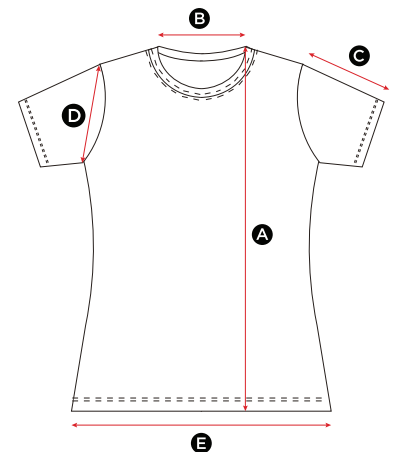

in cm

All measurements are within industry standard tolerances and are product dependent.

SGTee K Kids' Perfect Print Tagless Tee 172.52

MEASUREMENTS	(Years) 1-2	3-4	5-6	7-8	9-11	12-14
	XS	S	M	L	XL	2XL
A Length	40	43	47	51	55	63
B Back neck opening	15.5	16	16	16	16.5	16.5
C Sleeve length	10.5	11.5	12.5	13.5	14.5	15.5
D Armhole (straight)	14.5	15.5	16.5	17.5	18.5	19.5
E Bottom hem opening	31	34	37	40	43	46

in cm

All measurements are within industry standard tolerances and are product dependent.

Mens Ladies Kids

SGTee Perfect Print Tagless Tee 170.52

GRÖßE	S	M	L	XL	2XL	3XL	4XL	5XL
A Länge	68	70	73	75	78	80	82	84
B Halsausschnitt hinten	17.5	18	19	20	20.5	21	21.5	22
C Ärmellänge	18	18	19	19	20	20	21	22
D Armausschnitt (gerade)	21	22	23	24	25	26	27	28
E Bundöffnung	47	50	53	56	59	62	65	68

Angaben in cm

Alle Größen liegen innerhalb der standardmäßigen Toleranzgrenzen der Branche und sind jeweils produktabhängig.

SGTee F Ladies' Perfect Print Tagless Tee 171.52

GRÖßE	XS	S	M	L	XL	2XL
A Länge	57.5	60	62.5	65	67.5	70
B Halsausschnitt hinten	18	18.5	19	19.5	20	20.5
C Ärmellänge	12.5	13.5	14.5	15.5	16.5	17.5
D Armausschnitt (gerade)	17	18	19	20	21	22
E Bundöffnung	40	43	45	48	50	52

Angaben in cm

Alle Größen liegen innerhalb der standardmäßigen Toleranzgrenzen der Branche und sind jeweils produktabhängig.

SGTee K Kids' Perfect Print Tagless Tee 172.52

GRÖßE	(Years) 1-2	3-4	5-6	7-8	9-11	12-14
	XS	S	M	L	XL	2XL
A Länge	40	43	47	51	55	63
B Halsausschnitt hinten	15.5	16	16	16	16.5	16.5
C Ärmellänge	10.5	11.5	12.5	13.5	14.5	15.5
D Armausschnitt (gerade)	14.5	15.5	16.5	17.5	18.5	19.5
E Bundöffnung	31	34	37	40	43	46